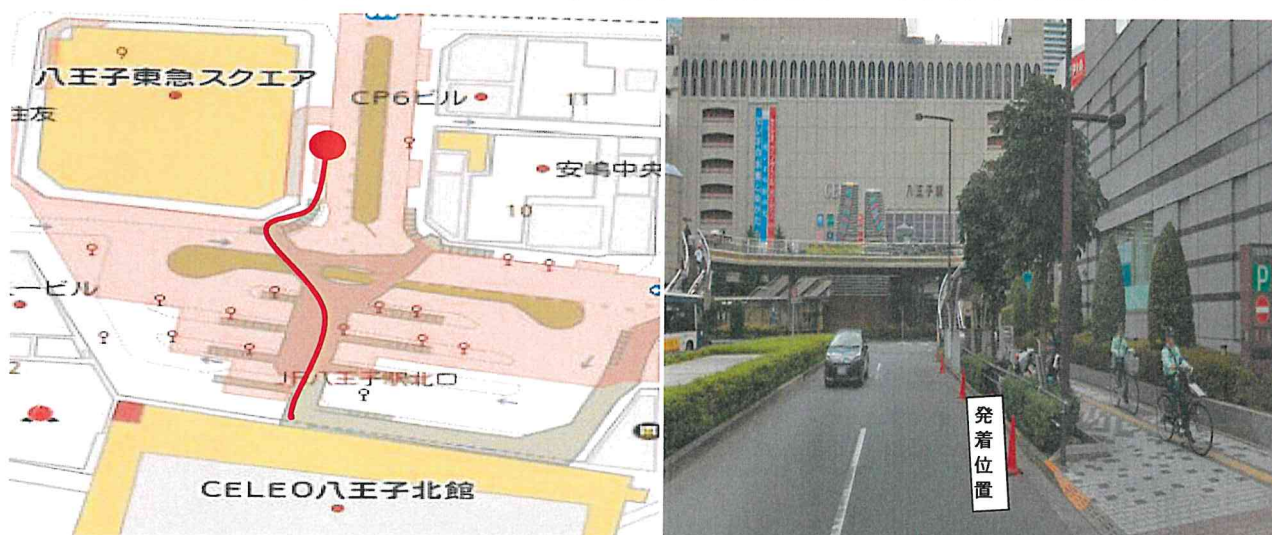

※道路状況により発着時間に変更する事がございます。  
 ※乗車時間が短いため、時間に余裕をもってお待ちください。

発着場所(2018年11月19日より)  
 JR中央線八王子駅  
 八王子駅前郵便局の前より発着します